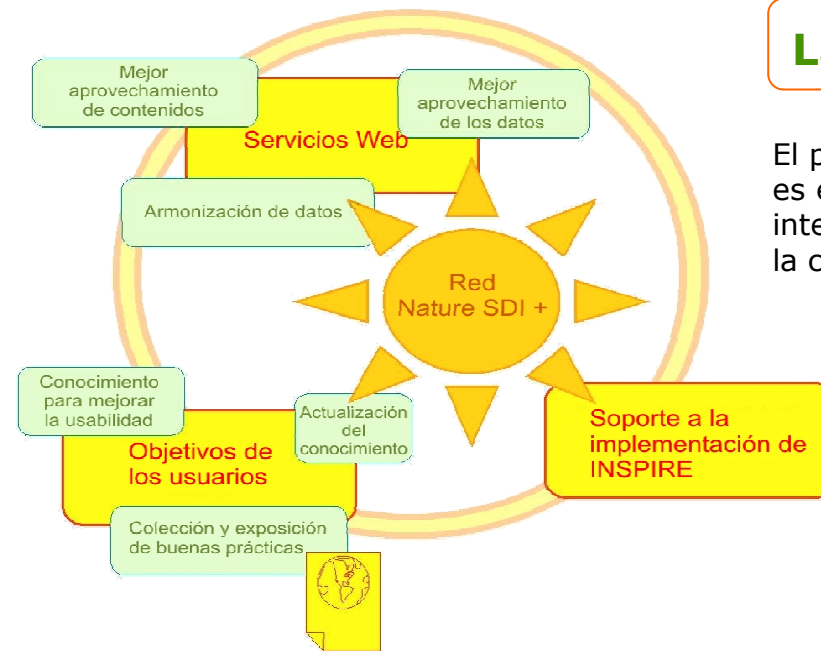

EL PROYECTO

Nature-SDIplus es la Red de Buenas Prácticas co-financiada por la Comisión Europea bajo el Programa eContentplus.

Su objetivo es la armonización de los conjuntos de datos sobre conservación de la naturaleza en la Unión Europea.

Nature-SDIplus contribuye a la implementación de la Directiva 2007/2/CE, por la que se establece una infraestructura de información espacial en la Comunidad Europea, conocida como INSPIRE con el objetivo de constituir el *cluster* de referencia sobre los temas recogidos en ella:

- Anexo I
- Espacios Protegidos
- Anexo III
- Regiones biogeográficas
- Hábitats y biotopos
- Distribución de especies

Objetivos y resultados

El principal objetivo de **Nature-SDIplus** es establecer una Red de actores interesados para mejorar la conservación de la naturaleza apostando por impulsar la armonización, la explotación y el acceso a los conjuntos de datos.

Nature-SDIplus propone

- la evaluación (anexo I) y creación (anexo III) del modelo de datos y metadatos conforme a las especificaciones de INSPIRE,
- la construcción de servicios de descubrimiento y acceso a los datos a través de un tesoro multilingüe y multicultural,
- la estandarización y simplificación de estos conjuntos de datos y
- demostrar el funcionamiento de esta infraestructura con un geoportail que permita acceder a los datos a través de servicios Web.