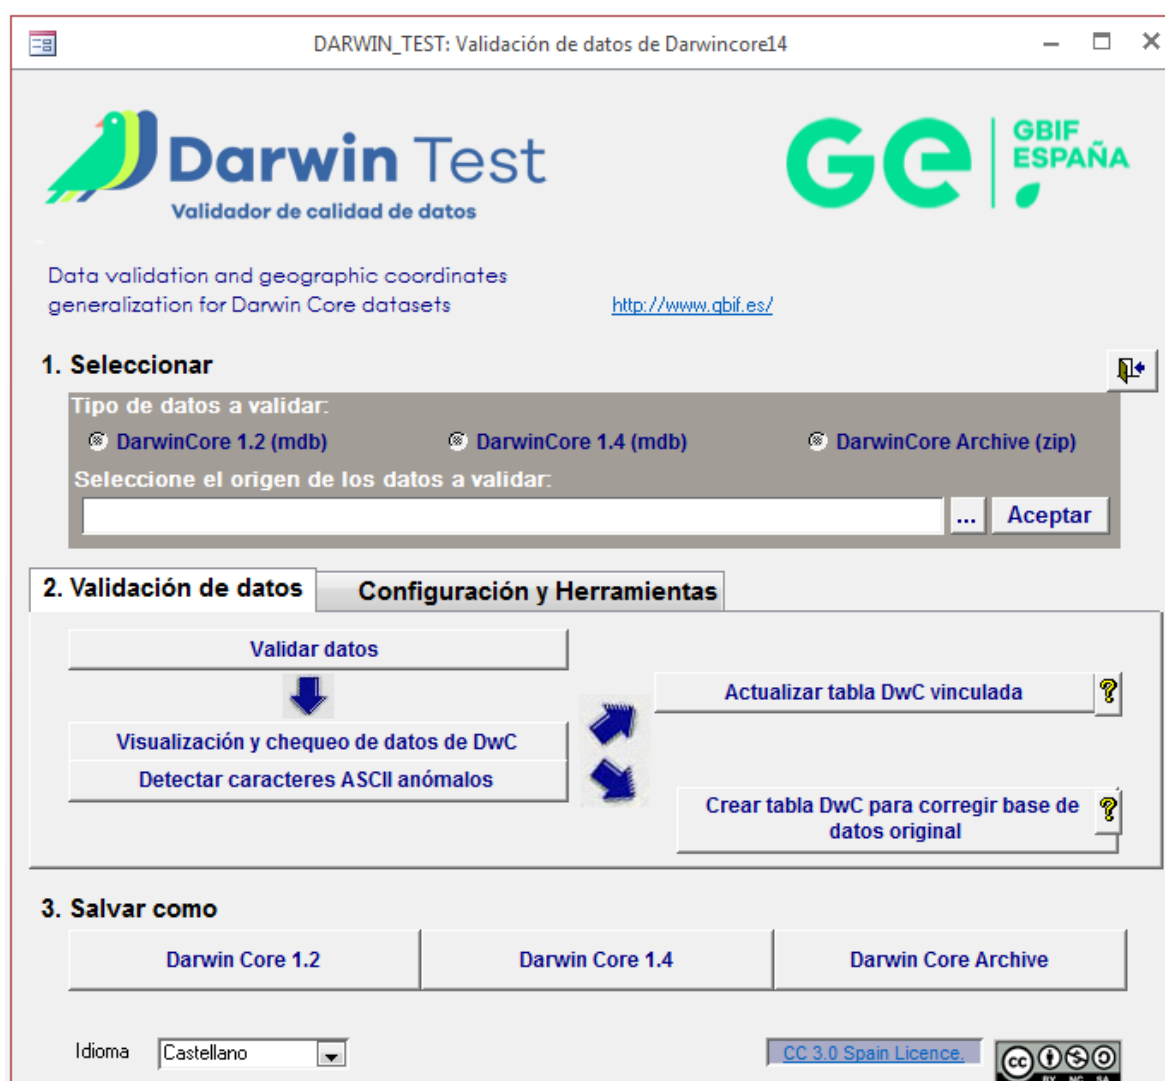

Instrucciones instalación Darwin Test

Nodo Nacional de Información de Biodiversidad

Unidad de Coordinación

GBIF España

Año 2017

MINISTERIO
DE ECONOMÍA, INDUSTRIA
Y COMPETITIVIDAD

REAL JARDÍN BOTÁNICO

CSIC
CONSEJO SUPERIOR DE INVESTIGACIONES CIENTÍFICAS

Instalación

A.- Extraer los ficheros del .zip a un directorio al efecto

Descomprima el fichero de descarga en cualquier unidad de disco y automáticamente le creará un directorio Unidad:\Darwin_Test33.

B.- Ejecutar la aplicación

Haciendo doble-clic sobre Darwin_test33.accdb podrá ejecutar la aplicación.

C.- Establecer idioma y otros parámetros de Darwin Test

En esta pantalla, en la parte inferior, se puede seleccionar el idioma: